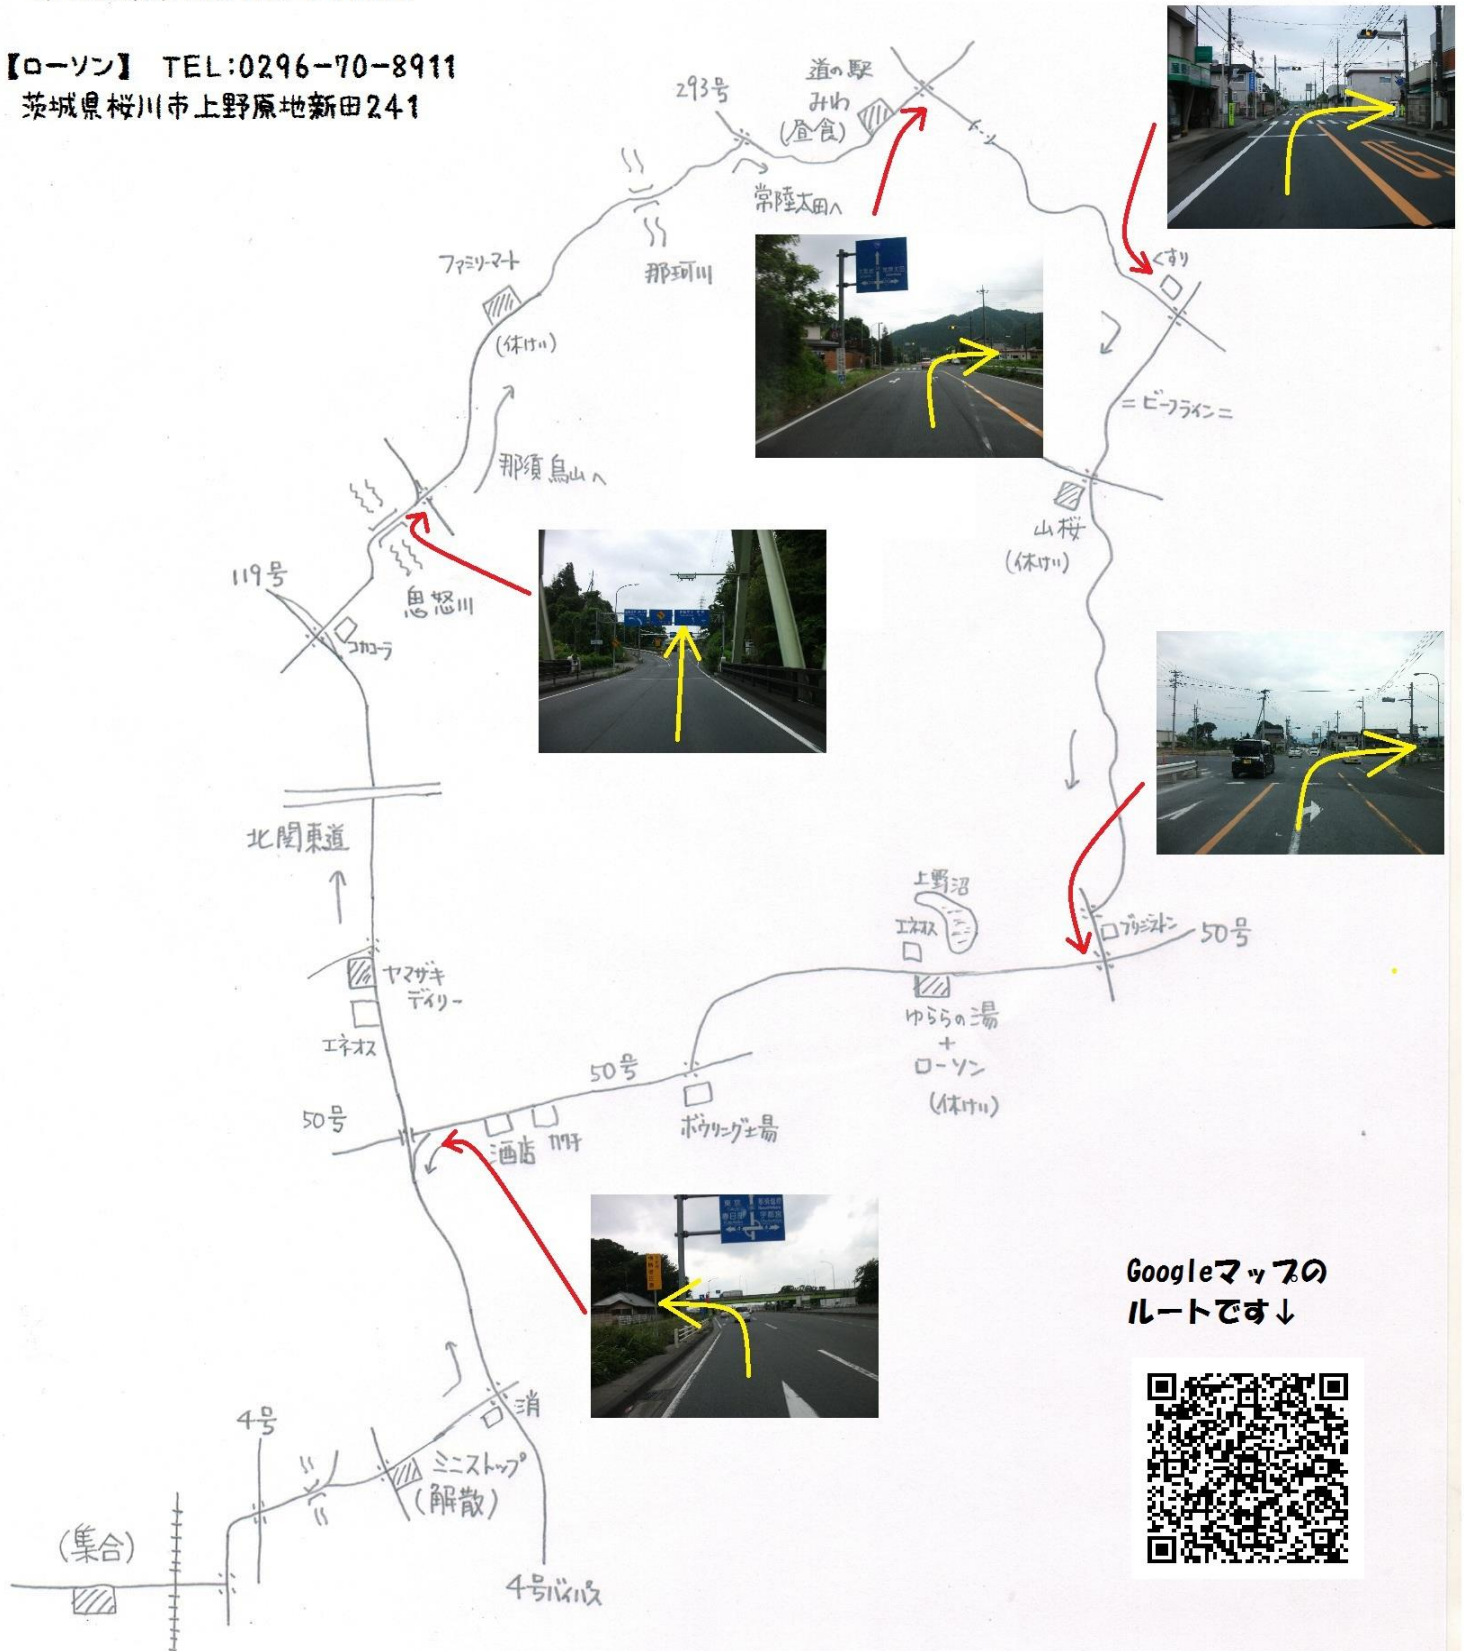

【ヤマザキデイリー】 TEL:0285-25-1034
栃木県小山市出井1036-2

【ファミリーマート】 TEL:0287-88-0911
栃木県那須烏山市小倉1175-1

【道の駅みわ】 TEL:0295-58-3939
茨城県常陸大宮市鷲子272

【物産センター山桜】 TEL:0296-88-2300
茨城県東茨城郡城里町小勝80

【ローソン】 TEL:0296-70-8911
茨城県桜川市上野原地新田241

新緑の中を爽快に! ツーリング

日時: 6月18日(日曜日)

集合: 久喜市青葉の
旧ファミリーマートさんに7:15まで

走行: 220kmくらい

Googleマップの
ルートです↓