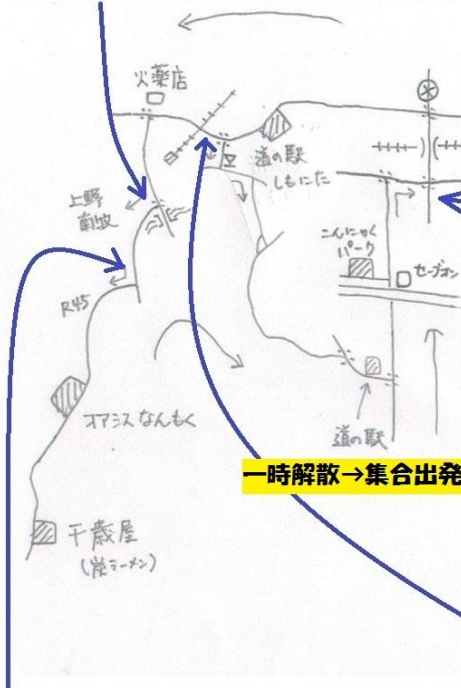

平成28年5月15日(日曜日)

オアシスなんもく～  
こんにゃくパーク見学 ツーリング

朝7:30までに お集まりください

↓↓各経由ポイントです↓↓

- ①[道の駅 おかべ] 深谷市岡688-1  
Tel:048-585-5001
- ②[道の駅 しもにた] 群馬県甘楽郡下仁町馬山3766-11  
Tel:0274-82-5858
- ③[道の駅 オアシスなんもく] 群馬県甘楽郡南牧村大字千原3-1  
Tel:0274-87-3350
- ④[こんにゃくパーク] 群馬県甘楽郡甘楽町大字小幡161-1  
Tel:0274-74-3131
- ⑤[セブンイレブン本庄西富田] 埼玉県本庄市西富田950  
Tel:0495-22-8007

**注意!** [こんにゃくパーク]は  
混雑が予想されます。

駐車スペースは各々確保して  
ください1m( )m

隣接の市役所にも駐車は可能  
と確認しています