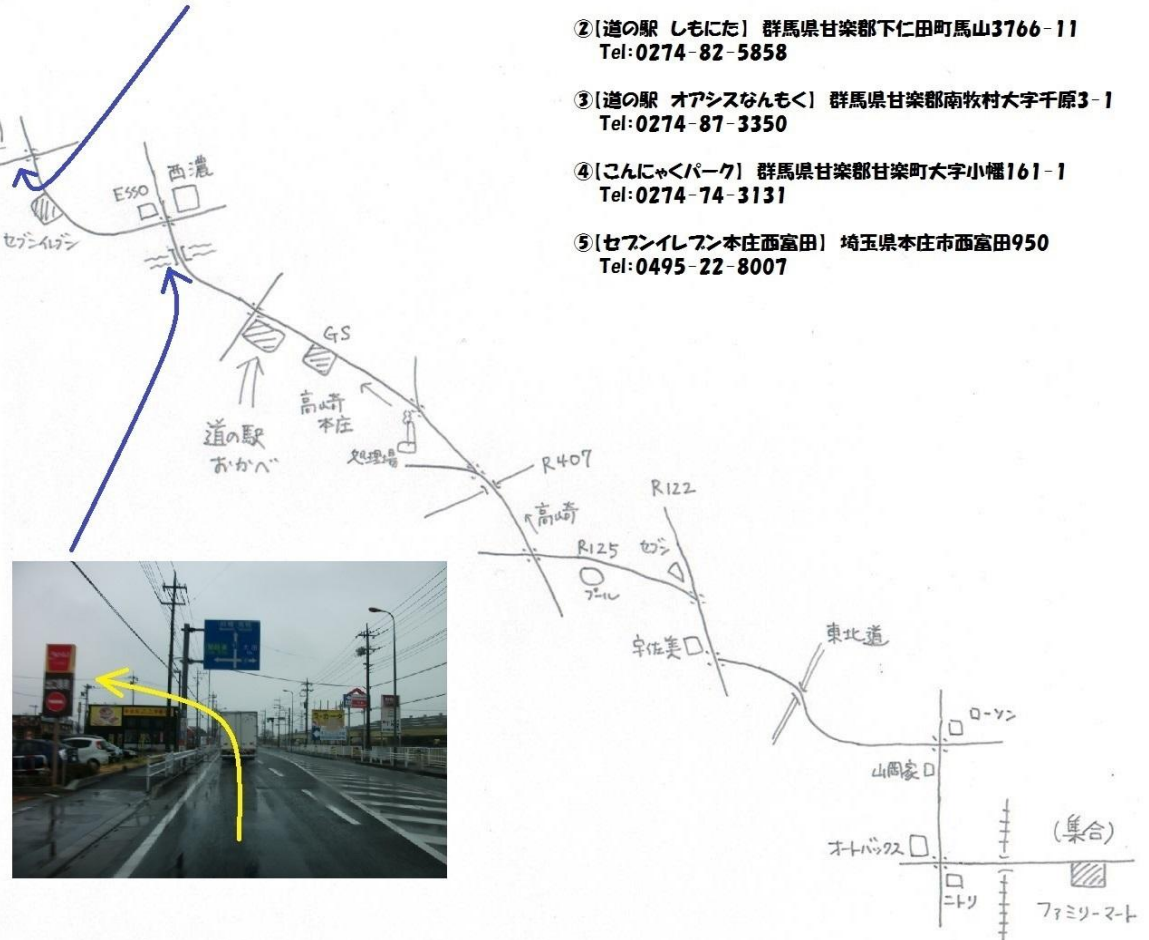

平成28年5月15日(日曜日)

オアシスなんもく～  
こんにゃくパーク見学 ツーリング

朝7:30までに お集まりください

↓↓各経由ポイントです↓↓

- ①[道の駅 おかべ] 深谷市岡688-1  
Tel:048-585-5001
- ②[道の駅 しもにた] 群馬県甘楽郡下仁町馬山3766-11  
Tel:0274-82-5858
- ③[道の駅 オアシスなんもく] 群馬県甘楽郡南牧村大字千原3-1  
Tel:0274-87-3350
- ④[こんにゃくパーク] 群馬県甘楽郡甘楽町大字小幡161-1  
Tel:0274-74-3131
- ⑤[セブンイレブン本庄西富田] 埼玉県本庄市西富田950  
Tel:0495-22-8007

**注意!** [こんにゃくパーク]は  
混雑が予想されます。

駐車スペースは各々確保して  
ください1m( )m

隣接の市役所にも駐車は可能  
と確認しています