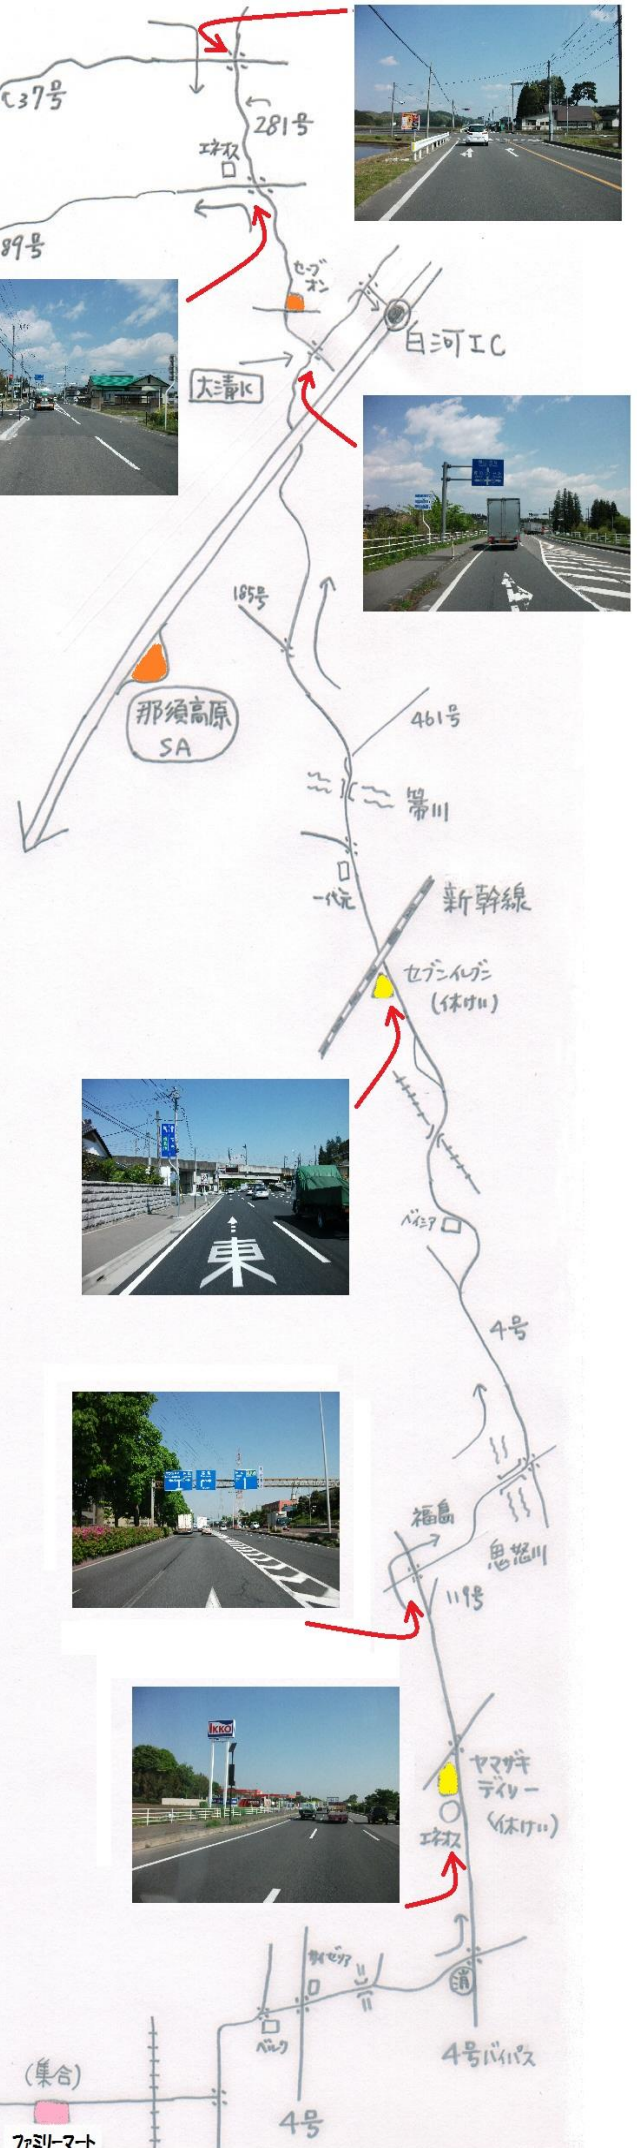

平成26年5月18日(日曜日)

## 大内宿“ねぎそば”ツーリング

朝6:30までにお集まり下さい!

帰りは那須高原SAにて解散となります

- ①[ヤマザキドライバー] 栃木県小山市出井1036-2
- ②[セブンイレブン] 栃木県矢板市片岡2180-1
- ③[道の駅しもごう] 福島県南会津郡下郷町大字南倉沢字木賊844-188
- ④[大内宿] <昼食> 福島県南会津郡下郷町大内
- ⑤[道の駅 羽鳥湖高原] 福島県岩瀬郡天栄村大字田良尾字芝草1-3552
- ⑥[セブンイレブン] 福島県西白河郡西郷村小田倉上川向5-1