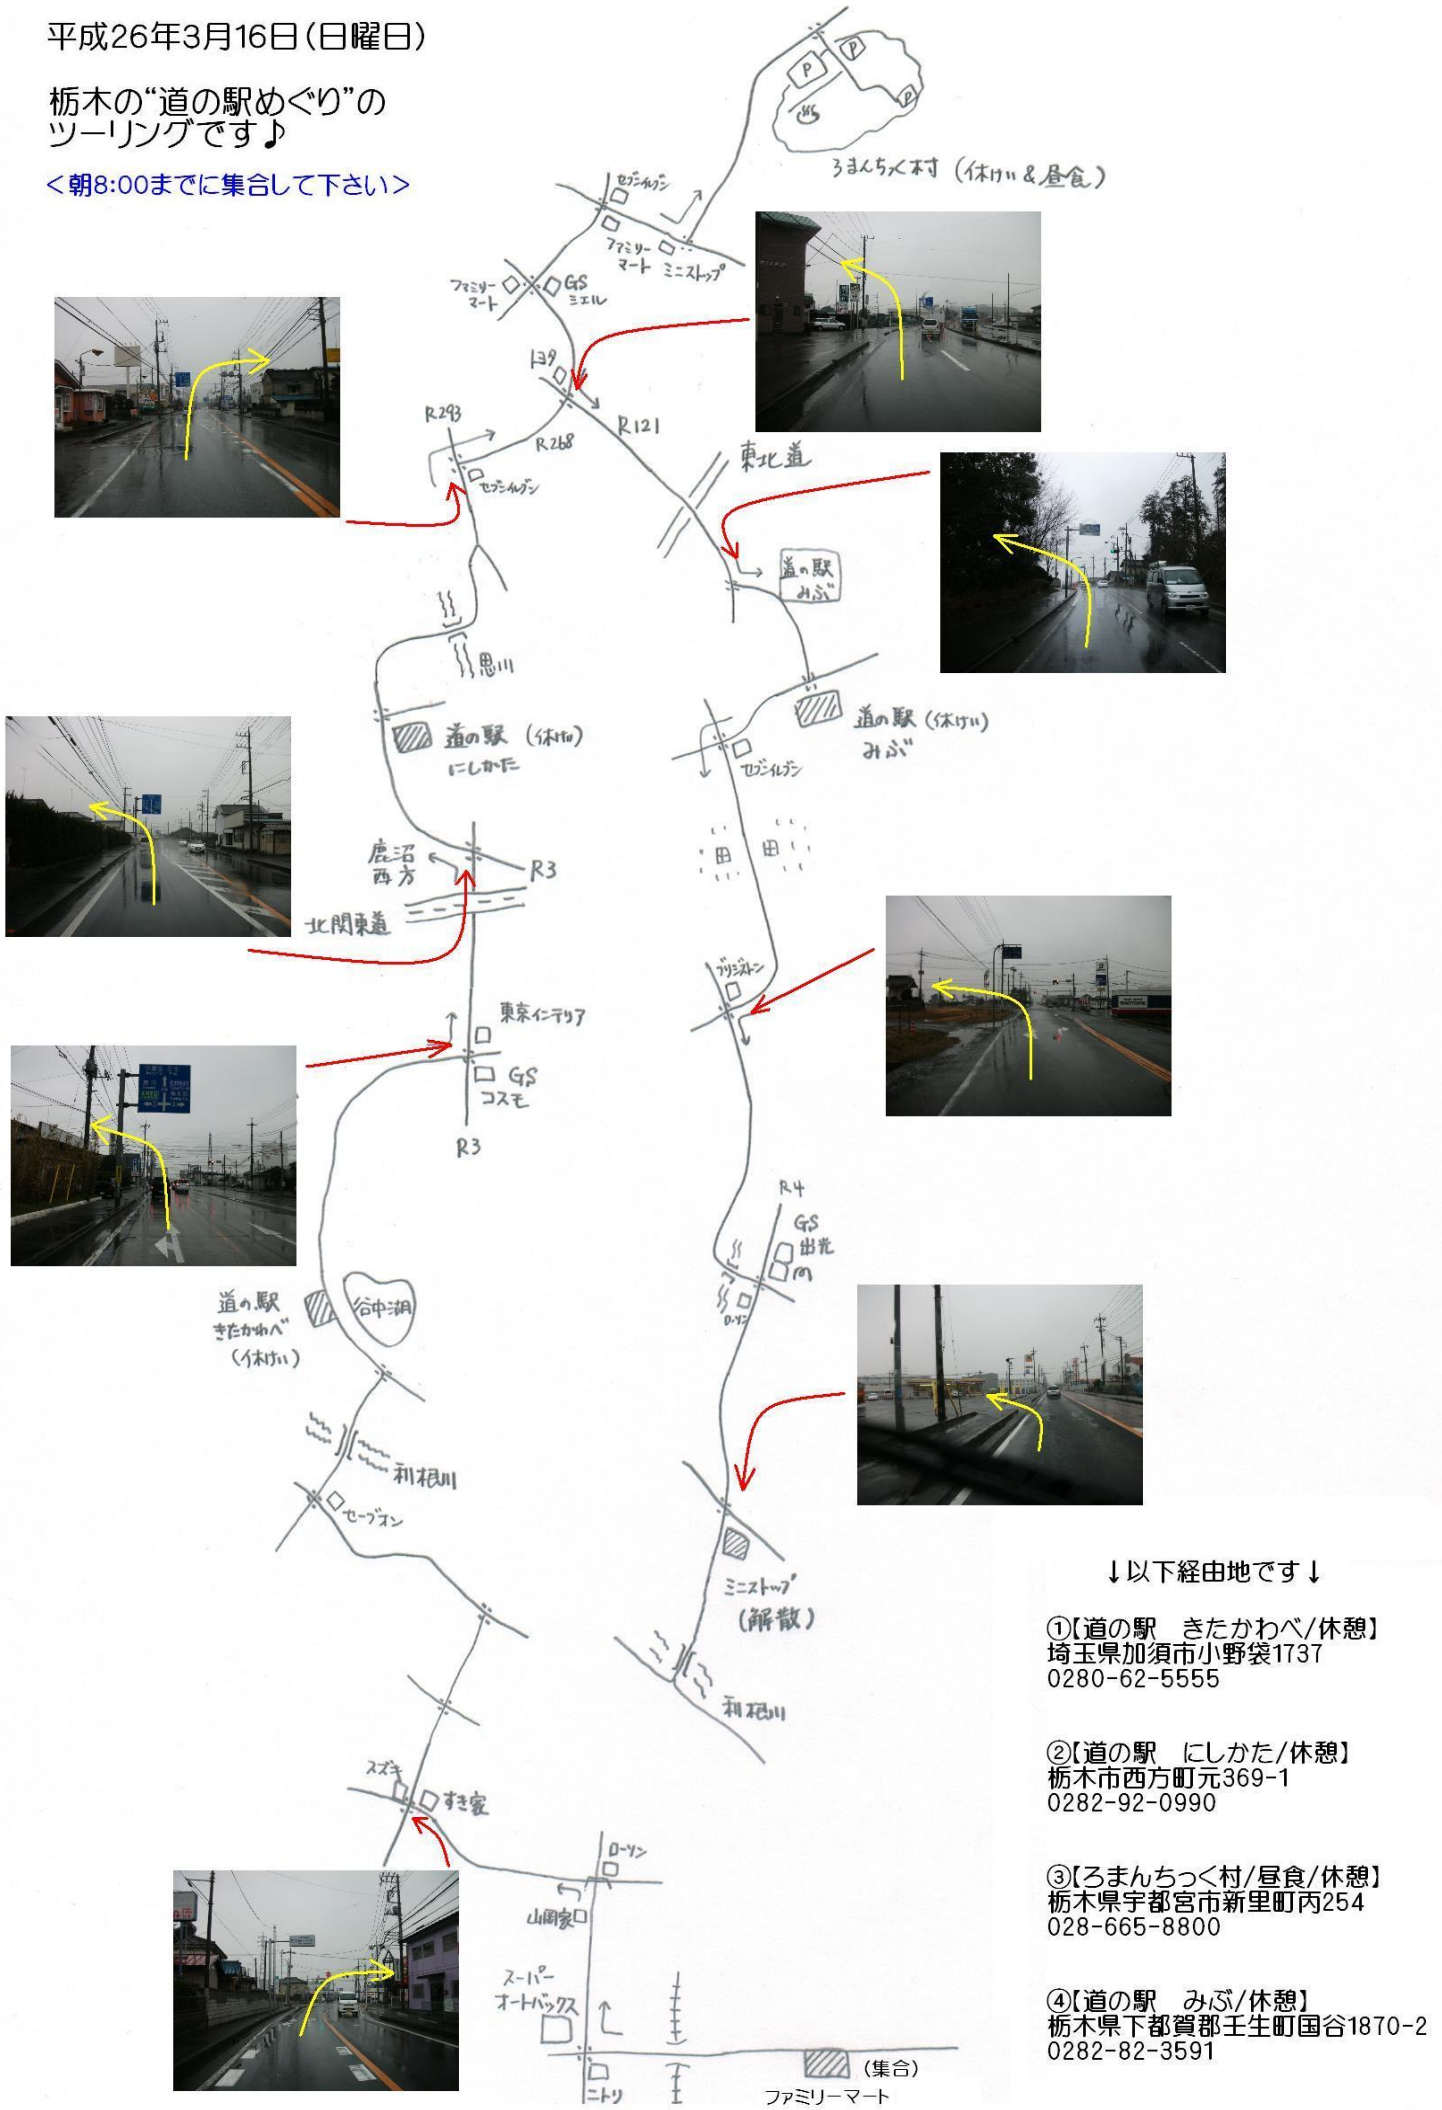

平成26年3月16日(日曜日)

栃木の“道の駅めぐり”の ツーリングです♪

<朝8:00までに集合して下さい>

↓以下経由地です↓

①【道の駅 きたかわべ/休憩】
埼玉県加須市小野袋1737
0280-62-5555

②【道の駅 にしかた/休憩】
栃木市西方町元369-1
0282-92-0990

③【ろまんちっく村/昼食/休憩】
栃木県宇都宮市新里町丙254
028-665-8800

④【道の駅 みぶ/休憩】
栃木県下都賀郡壬生町国谷1870-2
0282-82-3591